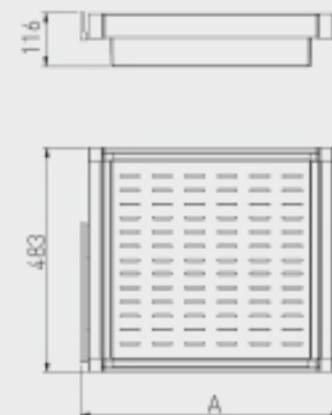

### • Product Code

• WG-WSP0D60-60

NEW

• Elite Drawer Basket 600 mm

• **Product Code**

• WG-KOSZM60-60

• WG-KOSZ60-60

NEW